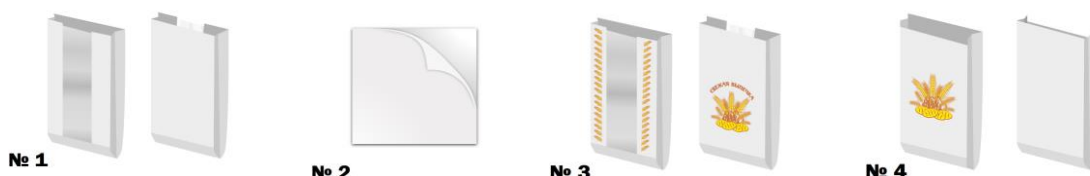

Крафт-пакеты для хлеба

№ п/п	Артикул	Шир.	Глуб.	Высота + окно	Бумага, г/м2	Цвет пакета	К-во в упаковке, шт.	Вид, №	Цена	Цена за упаковку
60	1131194	10	4,5	31 + 5	35	белый	1 000	№ 1	1,50	1 500р.
61	1131195	10	4,5	58 + 5	35	белый	1 000	№ 1	1,80	1 800р.
62	1131196	15	4	37 + 10	35	белый	1 000	№ 1	1,65	1 650р.
63	1131197	17	6,5	38 + 10	35	белый	1 000	№ 1	1,70	1 700р.
64	1131198	22	6,5	36 + 15	35	белый	1 000	№ 1	1,80	1 800р.
65	114457*	16	-	15 + 0	38	белый	3 500	№ 2	0,65	2 275р.
66	1131246	10	4,5	31 + 5	35	белый	1 000	№ 3	1,50	1 500р.
67	1131247	10	4,5	58 + 5	35	белый	1 000	№ 3	1,80	1 800р.
68	1131248	15	4	37 + 10	35	белый	1 000	№ 3	1,55	1 550р.
69	1131249	17	6,5	38 + 10	35	белый	1 000	№ 3	1,60	1 600р.
70	1131250	22	6,5	36 + 15	35	белый	1 000	№ 3	1,70	1 700р.
71	114479*	15	9	27 + 0	38	белый	1 200	№ 4	1,70	2 040р.

* жиронепроницаемая бумага

Нанесение печати на готовые крафт-пакет

Печать осуществляется методом шелкографии и горячего тиснения. Тираж - от 1 упаковки. Срок производства - от 3х дней

Производство бумажных крафт-пакетов на заказ

Минимальный тираж - 5000 шт. на пакеты с ручками, 10000 без ручек. Печать производится флексографским методом на современном оборудовании с возможностью нанесения до 6-ти красок по всей поверхности пакета. Ручки крафт-пакетов могут быть цветными.

ВНИМАНИЕ! Для самовывоза необходимо осуществить предварительную запись по телефону.

Доставка: - доставка заказа осуществляется при заказе от 5000 руб.

- при сумме заказа от 50 000 рублей по г. Москва - бесплатно.

Стоимость доставки: до 50 кг - 500 руб., от 50 до 100 кг - 1000 руб. от 100 кг - 2000 руб.

По вопросам сотрудничества Вы можете обратиться на электронную почту нашей компании или по телефону

+7 (499) 213-00-58